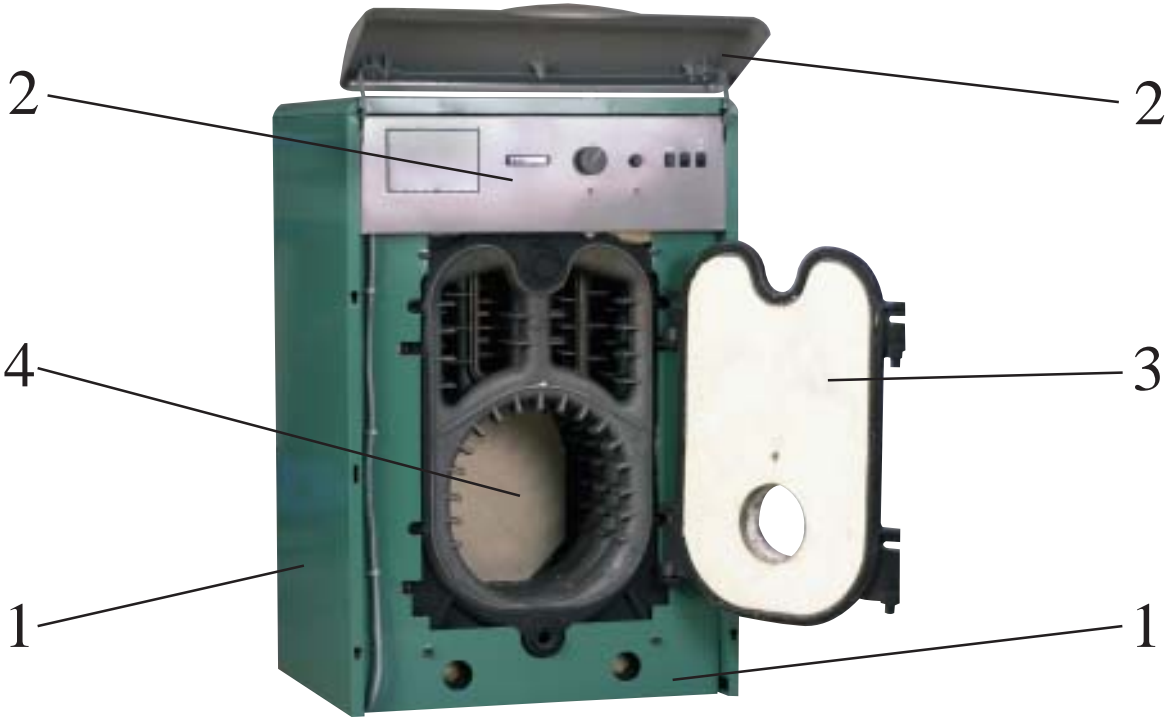

CTC WIRBEX ULTRA 30-80кВт

	Lucka kpl.	Door compl.	Дверца в сборе	—	912 977 001
	Isolering, lucka	Insulation, door	Изоляция двери	—	912 978 001
	Glasfibersnöre	Glass fibre cord	Шнур из стекловолокна	25	912 979 001
	Keramisk sten	Ceramic brick	Керамическая плита	—	912 980 001